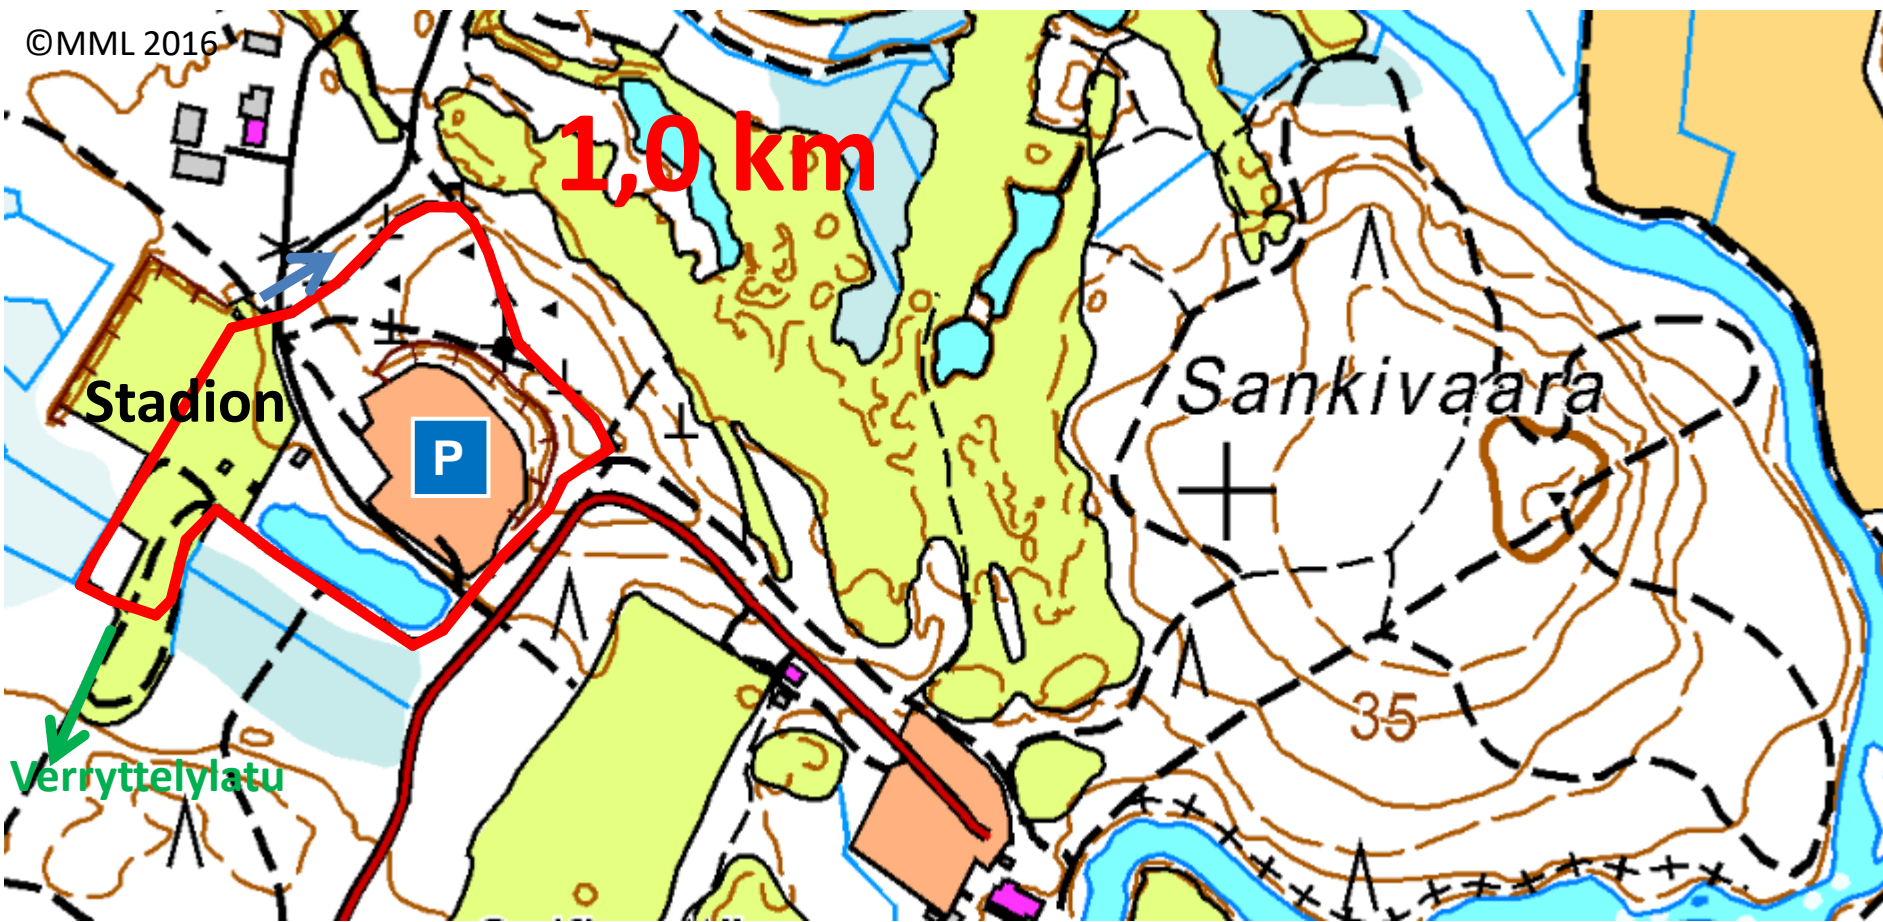

Stadionkartta

1,0 km

Stadion

P

Sankivaara

35

Verryttelylatu

1,6 km

Stadion

P

Sankivaara

35

Verryttelylatu

2,2 km

Stadion

P

Sankivaara

35

Verryttelylatu

3,0 km

Stadion

P

Sankivaara

35

Verryttelylatu

4,0 km

Stadion

P

Sankivaara

35

Verryttelylatu