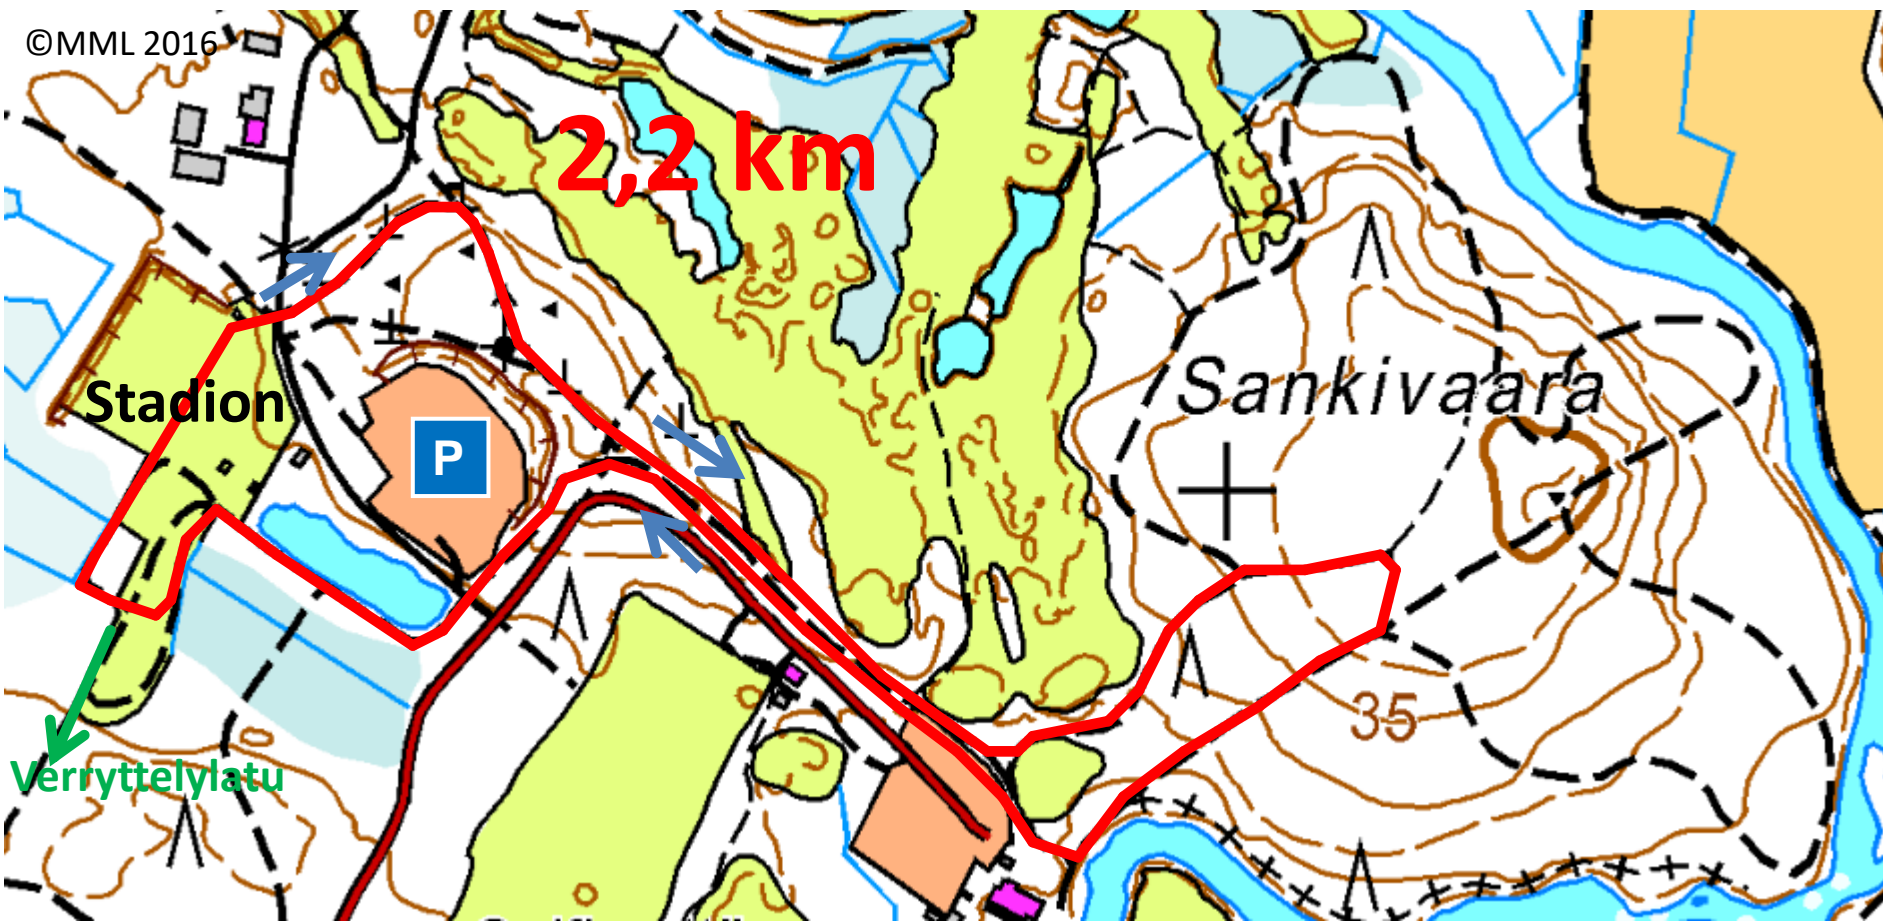

Stadion

P

Sankivaara

35

Verryttelylatu

2,2 km

Stadion

P

Sankivaara

35

Verryttelylatu

3,0 km

Stadion

P

Sankivaara

35

Verryttelylatu

4,0 km

Stadion

P

Sankivaara

35

Verryttelylatu