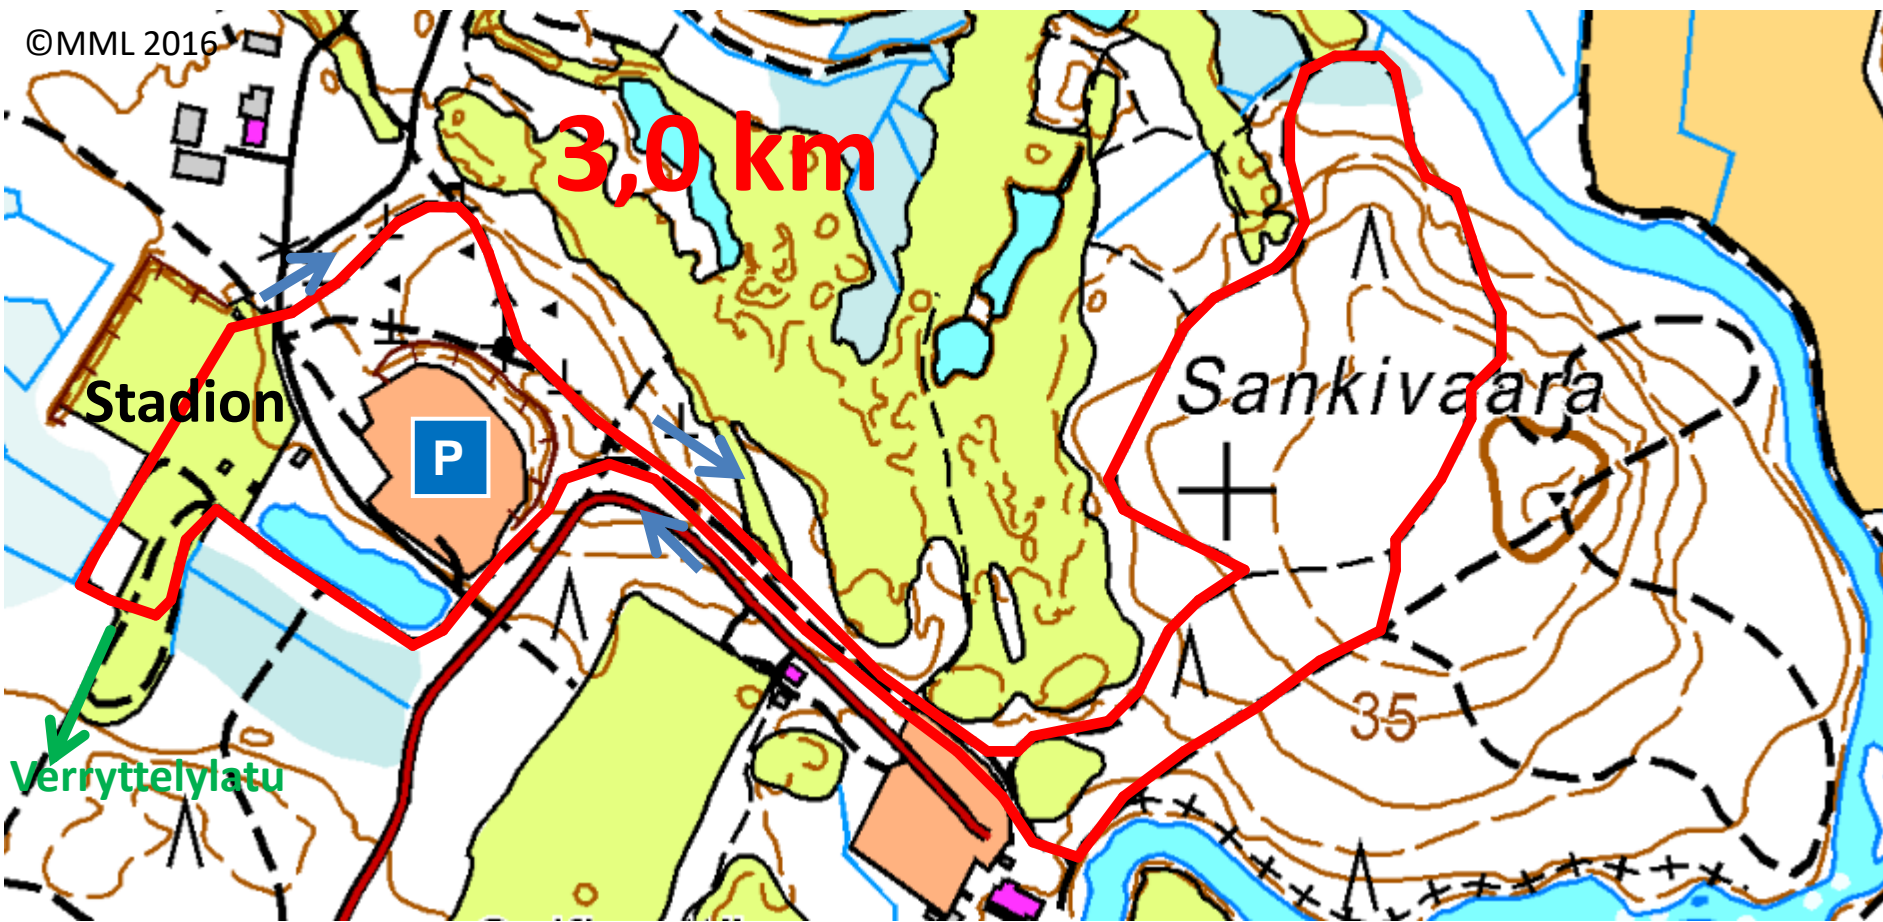

Sankivaara

35

Verryttelylatu

3,0 km

Stadion

P

Sankivaara

35

Verryttelylatu

4,0 km

Stadion

P

Sankivaara

35

Verryttelylatu