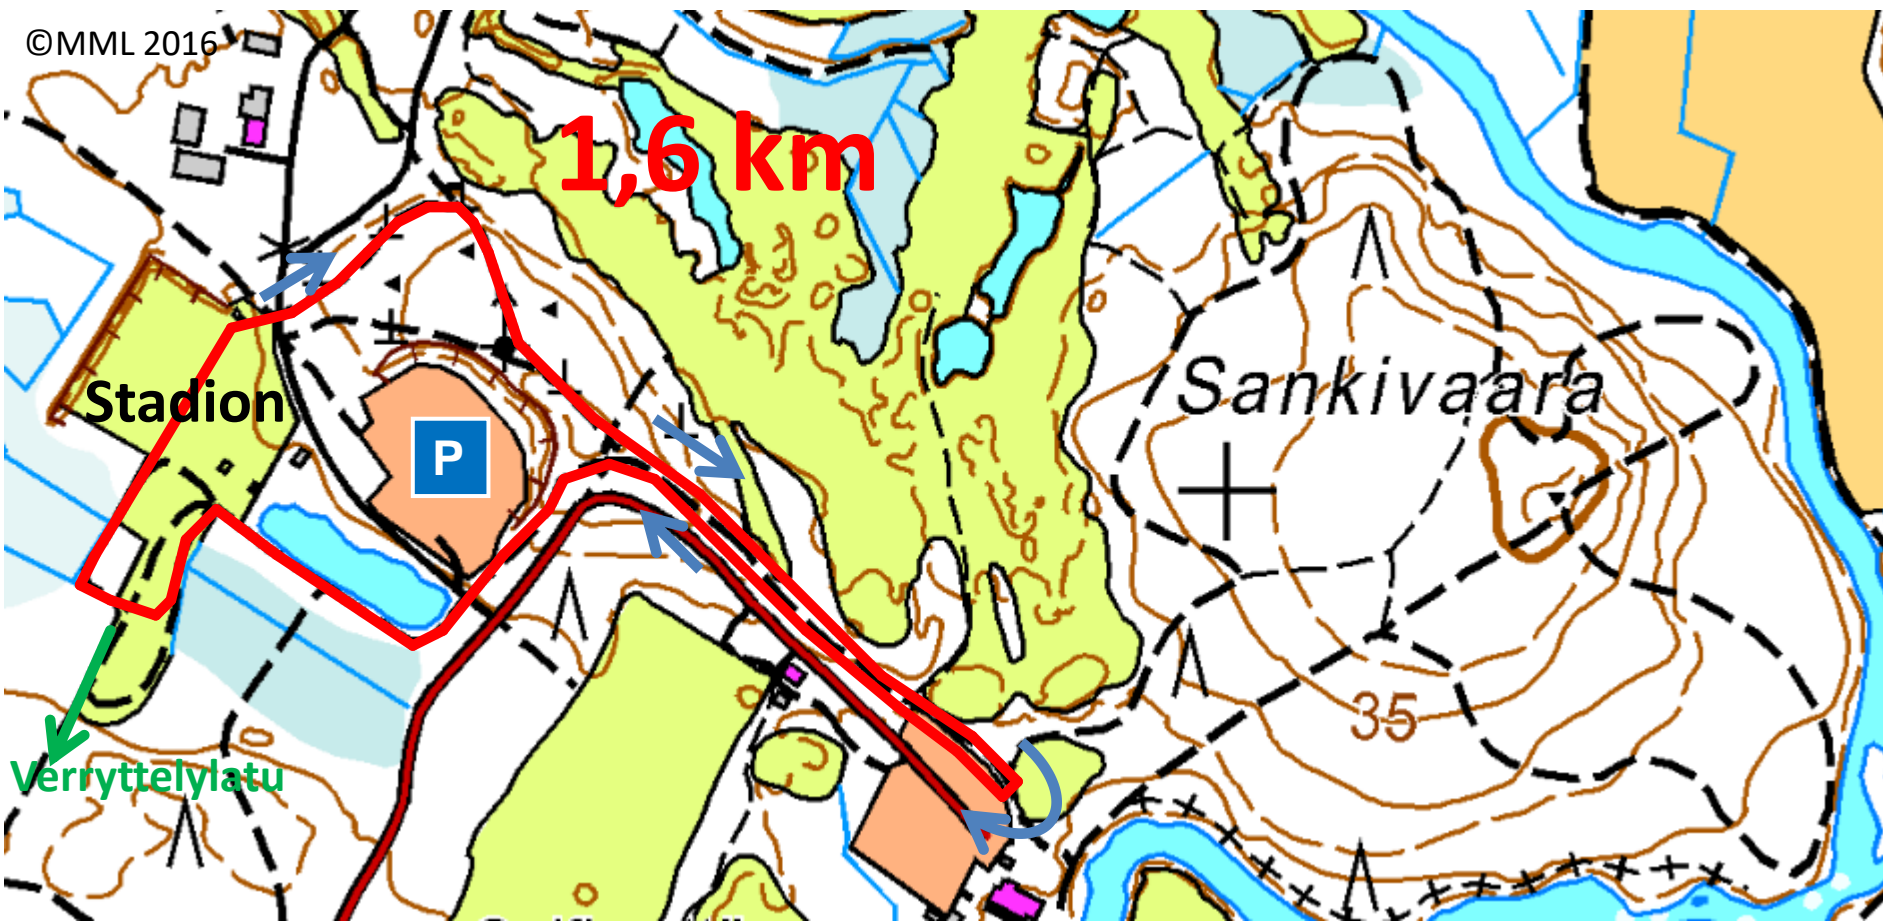

Stadionkartta

1,0 km

Stadion

P

Sankivaara

35

Verryttelylatu

1,6 km

Stadion

P

Sankivaara

35

Verryttelylatu

2,2 km

Stadion

P

Sankivaara

35

Verryttelylatu

3,0 km

Stadion

P

Sankivaara

35

Verryttelylatu

4,0 km

Stadion

P

Sankivaara

35

Verryttelylatu